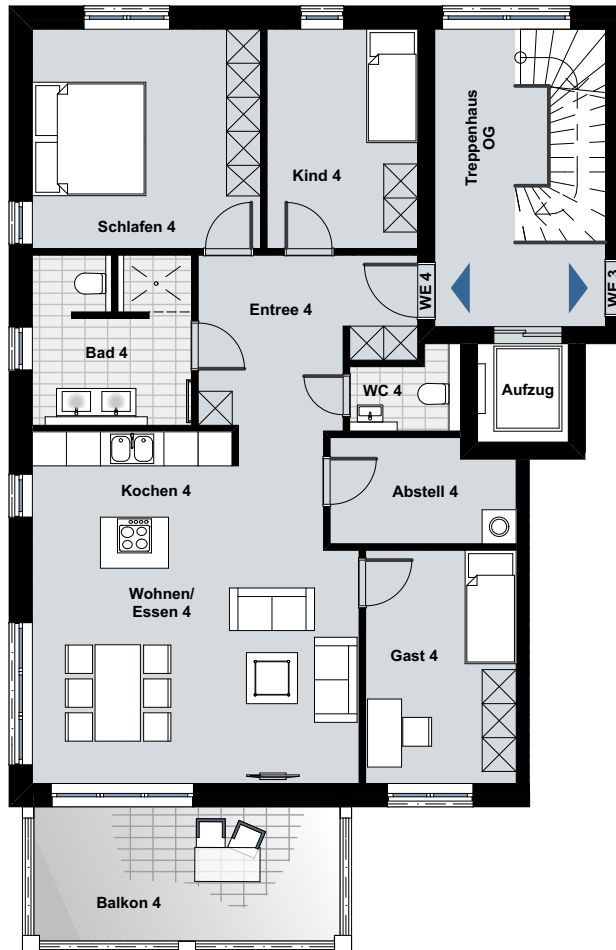

Obergeschoss Wohnung 4

Obergeschoss

<u>Wohnung 4</u>	<u>ca. 106,31 m²</u>
Entree	ca. 10,03 m ²
Bad	ca. 8,56 m ²
Abstell	ca. 5,77 m ²
WC	ca. 2,48 m ²
Schlafen	ca. 15,97 m ²
Kind	ca. 10,41 m ²
Gast	ca. 11,18 m ²
Wohnen/Essen	ca. 35,61 m ²
Terrasse	ca. 6,30 m ²